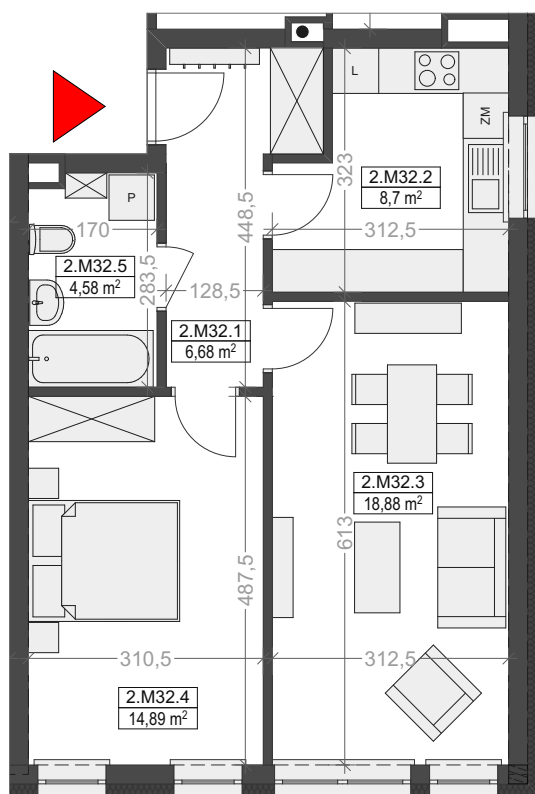

M32

piętro II/kl.nr 2
powierzchnia: **53,73 m²**

Komorowskiego CORNER

ul.gen.T.Komorowskiego "Bora" i Bohaterów Monte Cassino

ul.gen.T.Komorowskiego "Bora"

ul.Bohaterów Monte Cassino

M32		
2.M32.1	Przedpokój	6,68
2.M32.2	Kuchnia	8,70
2.M32.3	Pokój dzienny	18,88
2.M32.4	Sypialnia	14,89
2.M32.5	Łazienka	4,58
		53,73 m²