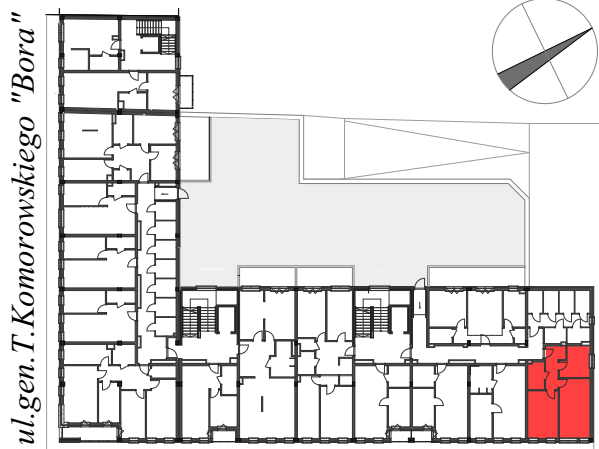

M32

piętro II/kl.nr 2
powierzchnia: **53,73 m²**

Komorowskiego CORNER

ul.gen.T.Komorowskiego "Bora" i Bohaterów Monte Cassino

ul.gen.T.Komorowskiego "Bora"

ul.Bohaterów Monte Cassino

M32		
2.M32.1	Przedpokój	6,68
2.M32.2	Kuchnia	8,70
2.M32.3	Pokój dzienny	18,88
2.M32.4	Sypialnia	14,89
2.M32.5	Łazienka	4,58
		53,73 m²